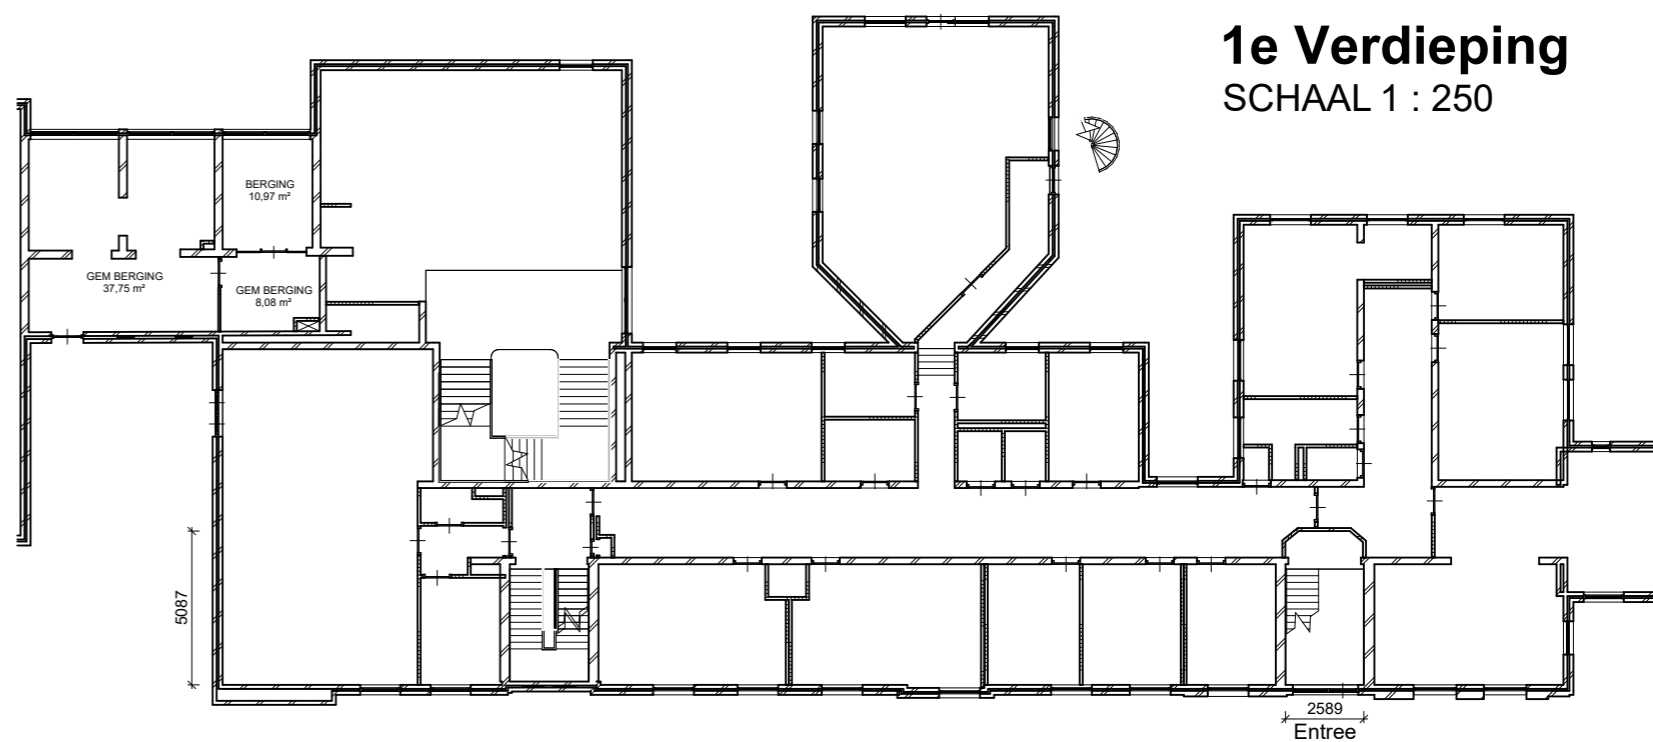

**2e Verdieping**  
SCHAAL 1 : 250

**1e Verdieping**  
SCHAAL 1 : 250

**3e Verdieping**  
SCHAAL 1 : 250

**Begane grond**  
SCHAAL 1 : 250

BVO	GO
45,63	41,39

**Stadgenoot**

SARPHATISTRAAT 410  
1018 GW AMSTERDAM