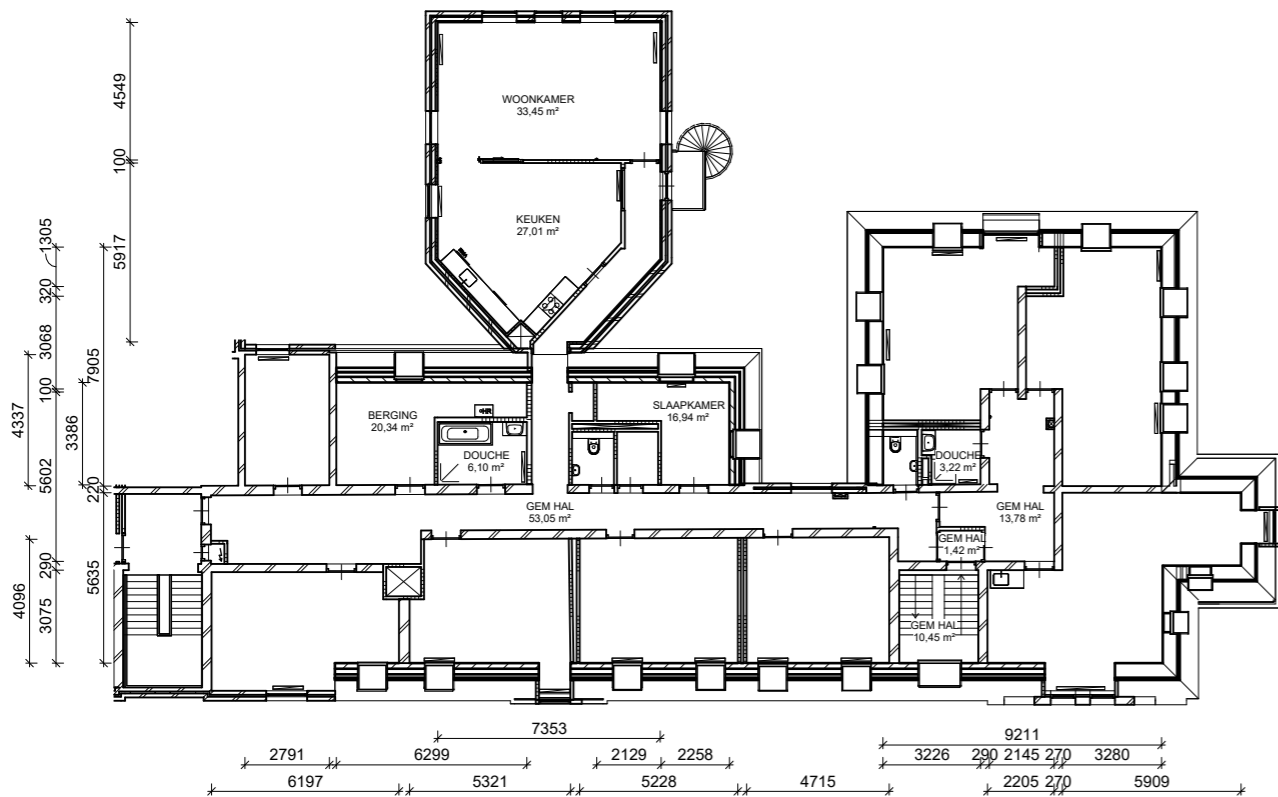

**2e Verdieping**  
SCHAAL 1 : 250

**1e Verdieping**  
SCHAAL 1 : 250

**3e Verdieping**  
SCHAAL 1 : 250

**Begane grond**  
SCHAAL 1 : 250

BVO	GO
45,63	41,39

**Stadgenoot**

SARPHATISTRAAT 410  
1018 GW AMSTERDAM