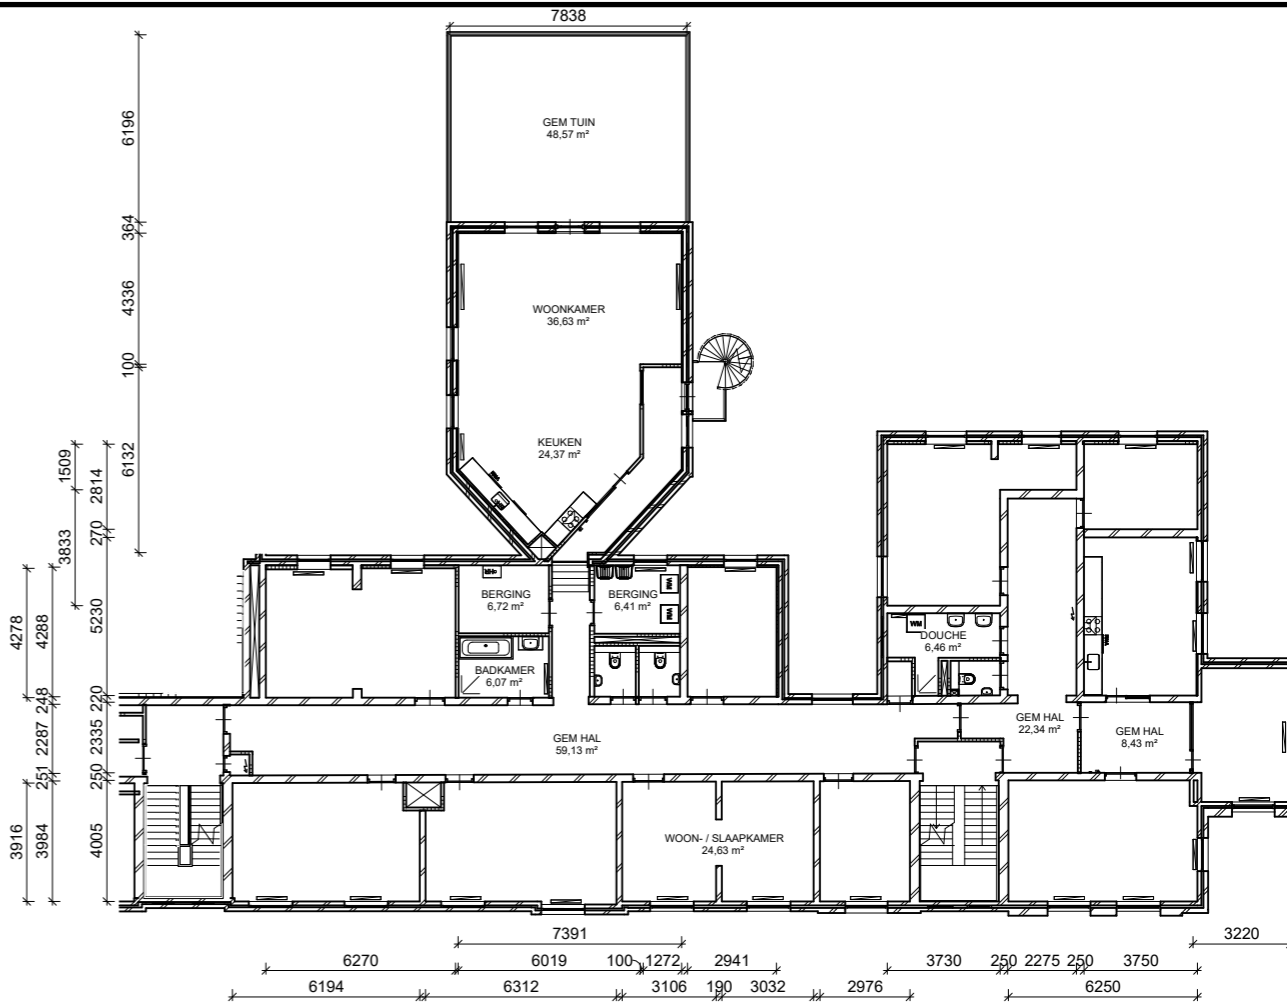

**2e Verdieping**  
SCHAAL 1 : 250

**1e Verdieping**  
SCHAAL 1 : 250

**3e Verdieping**  
SCHAAL 1 : 250

**Begane grond**  
SCHAAL 1 : 250

BVO	GO
45,63	41,39

**Stadgenoot**

SARPHATISTRAAT 410  
1018 GW AMSTERDAM